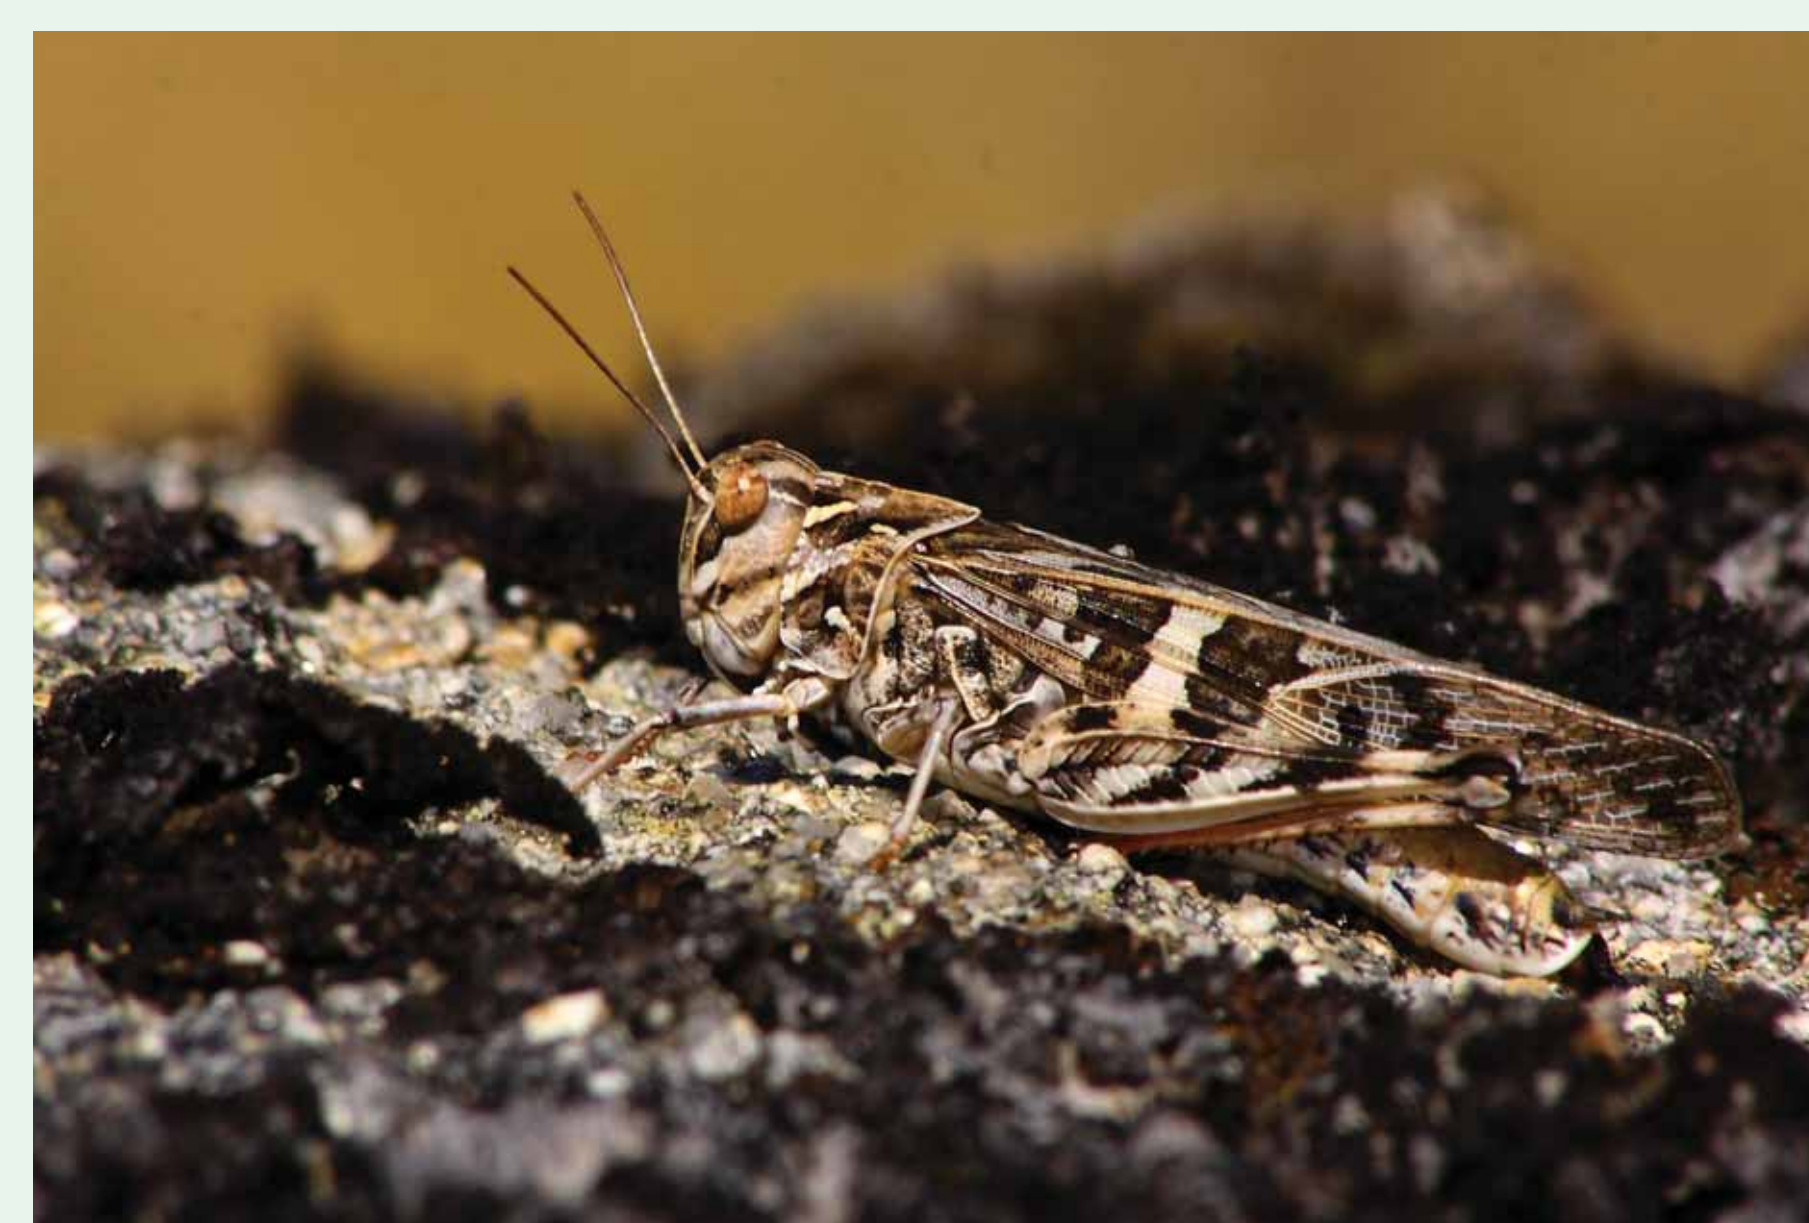

ESPÉCIES COMUNS EM SOLOS DE AREIA COM ROCHEDOS DE GRANITO | Common species of sandy soils with granite rocks

A LAGARTIXA MAIS FREQUENTE | A common lizard

LAGARTIXA-IBÉRICA | Iberian wall lizard - *Podarcis hispanica*
Reptilia / Squamata / Lacertidae

Macho e fêmea (imagem da direita).
Male and female (right photo).

OUTRA PLANTA ENDÉMICA DA PENÍNSULA IBÉRICA | Another plant endemic in the Iberian Peninsula

NOSELHA - *Merendera montana*
Monocotiledonea / Colchicaceae

Época de floração: Setembro a Novembro
Blooming season: September to November

TENTE IDENTIFICAR ESTES GAFANHOTOS | Please try to identify these grasshoppers

GAFANHOTO-DE-ASAS-AZUIS | Blue-winged grasshopper - *Oedipoda caerulea*
Insecta / Orthoptera / Acrididae

GAFANHOTO-DE-CRUZ - *Oedaleus decorus*
Insecta / Orthoptera / Acrididae

UMA BORBOLETA DE OLHOS BEM AFASTADOS | A butterfly with wide apart eyes

HESPERÍDEO-MANCHAS-PRATEADAS | Silver-spotted Skipper - *Hesperia comma*
Insecta / Lepidoptera / Hesperidae