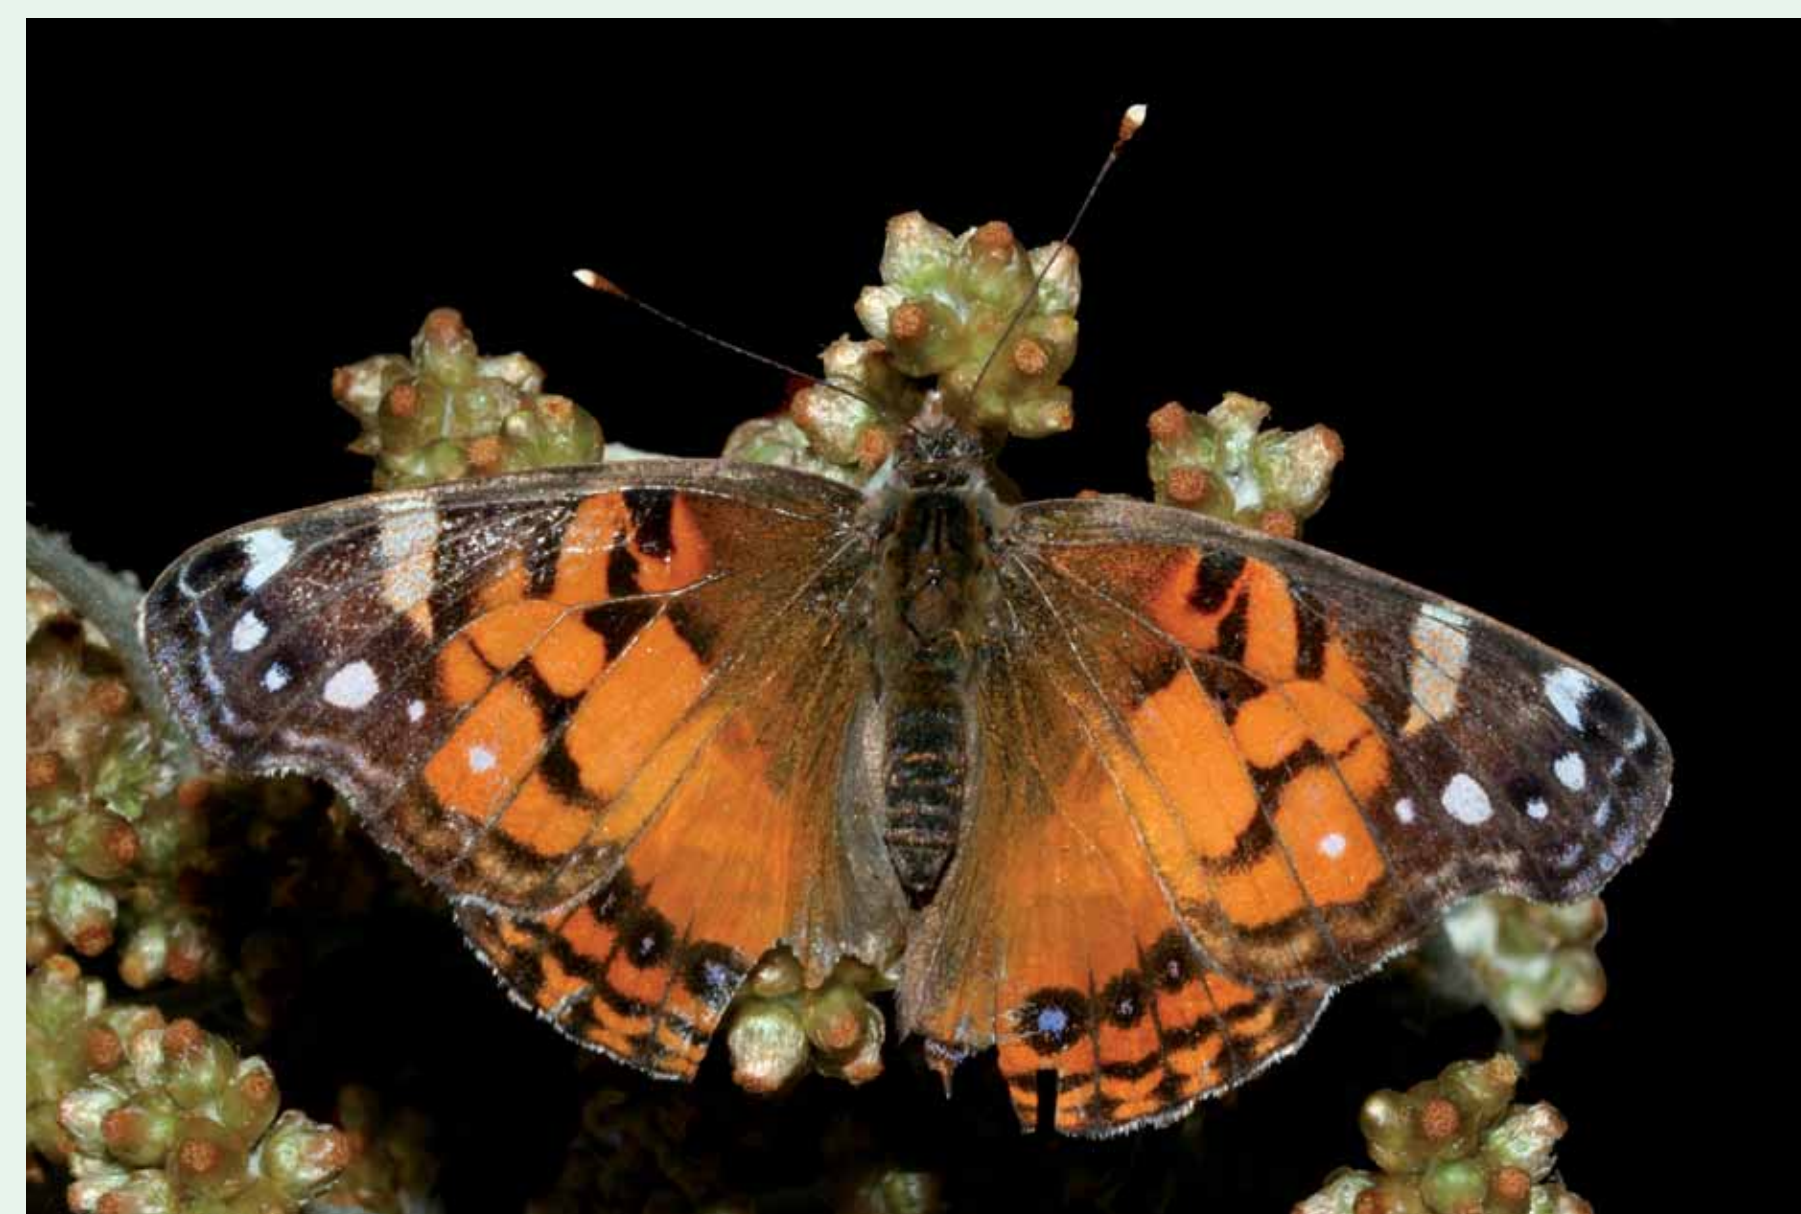

PLANTAS COM MUITO NÉCTAR | Plants rich in nectar

MILEFÓLIO | Common yarrow
Achillea millefolium
Eudicotiledonea / Asteraceae

Porte e pormenor dos capítulos.
Espécie pouco frequente na
região Mediterrânica.
Época de floração: Maio
a Agosto

Época de voo: Março
a Dezembro
Flight season: March to December

BELA-DAMA AMERICANA | American Painted Lady
Vanessa virginiensis
Insecta / Lepidoptera / Nymphalidae

Repare nos diferentes tons de
castanho a laranja das asas
desta borboleta.
Época de voo: Abril a Setembro

Please note the different tones of
brown and orange on its wings.
Flight season: April to September

LARANJA-MALHADA | Knapweed Fritillary
Melitaea phoebe
Insecta / Lepidoptera / Nymphalidae

Época de voo: Maio a Setembro
Flight season: May to September

GRANDE-LARANJA-COM-MANCHAS-PRATEADAS E VERMELHAS | High Brown
Fritillary
Argynnis adippe
Insecta / Lepidoptera / Nymphalidae