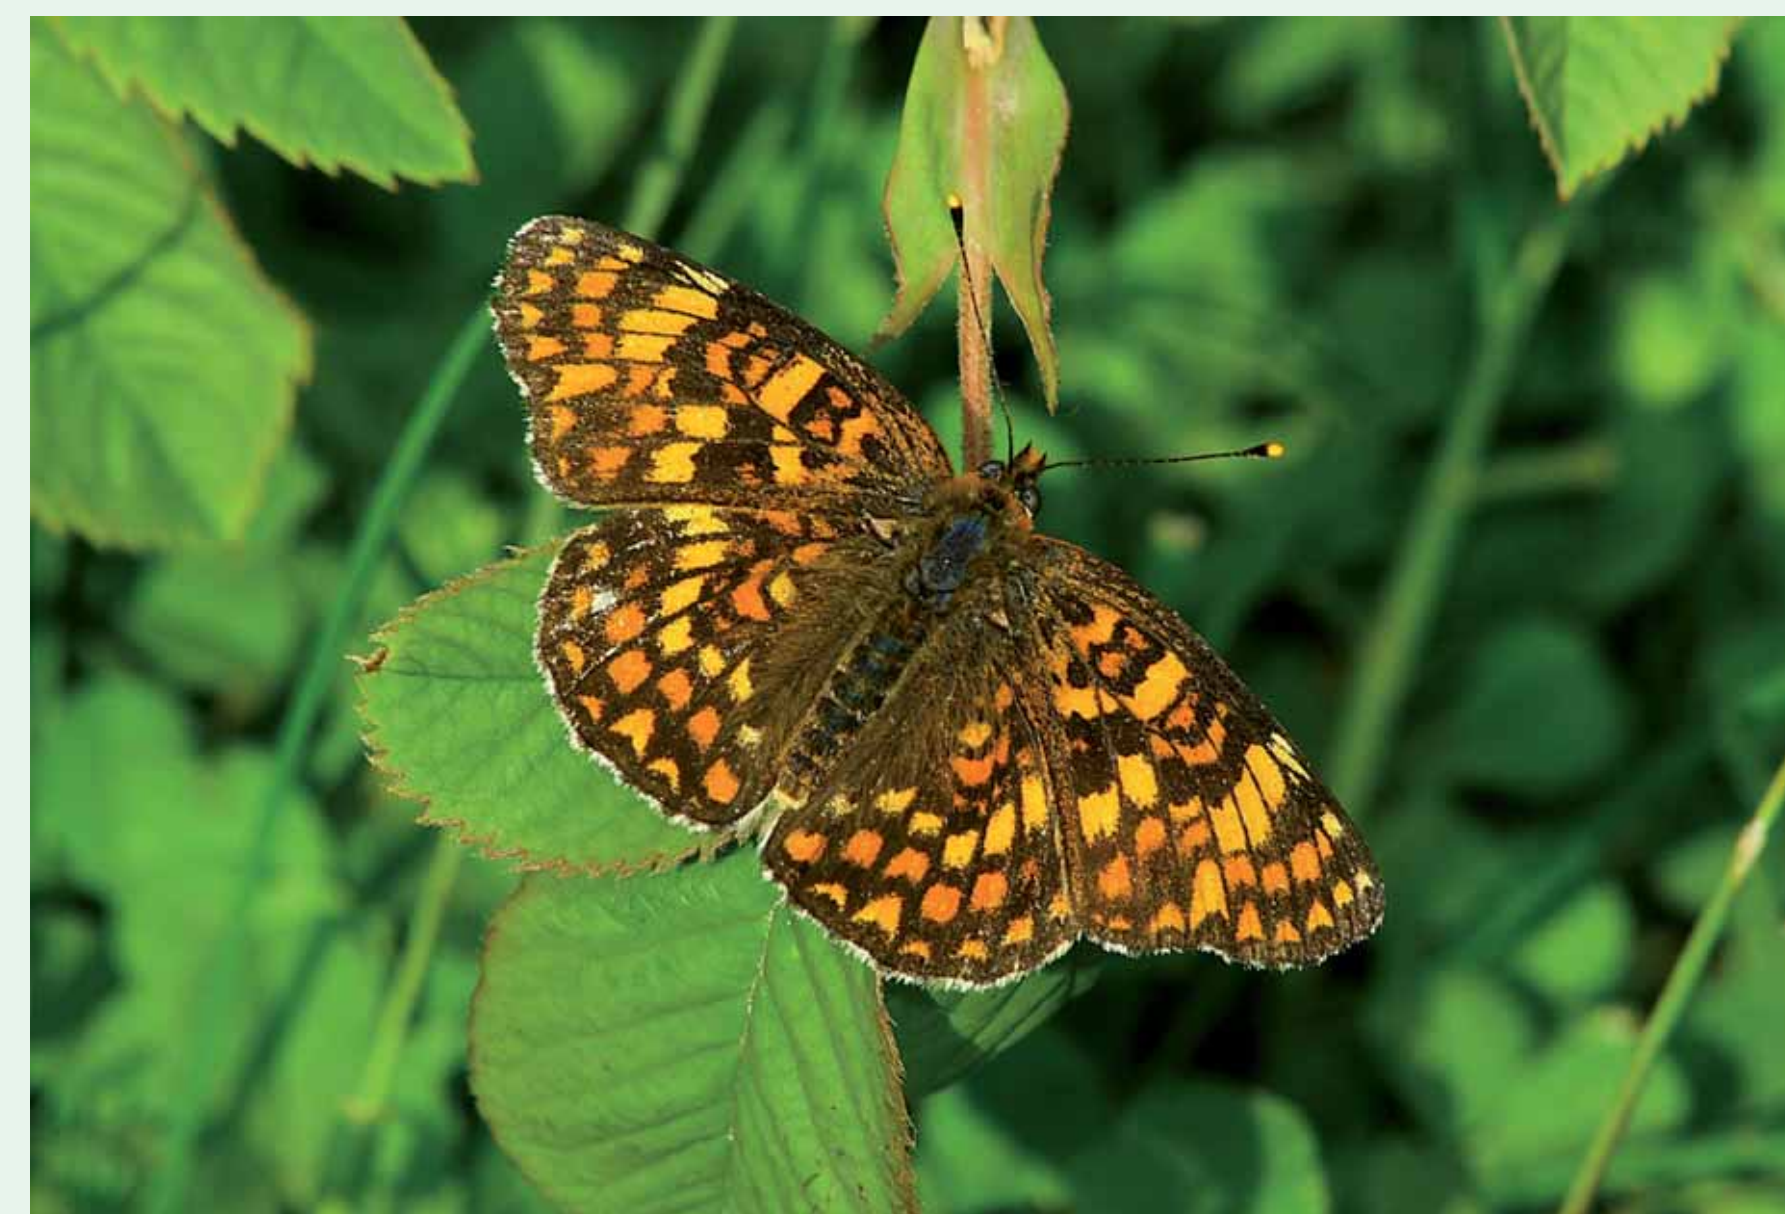

Época de voo: Março
a Dezembro
Flight season: March to December

BELA-DAMA AMERICANA | American Painted Lady
Vanessa virginiensis
Insecta / Lepidoptera / Nymphalidae

Repare nos diferentes tons de
castanho a laranja das asas
desta borboleta.
Época de voo: Abril a Setembro

Please note the different tones of
brown and orange on its wings.
Flight season: April to September

LARANJA-MALHADA | Knapweed Fritillary
Melitaea phoebe
Insecta / Lepidoptera / Nymphalidae

Época de voo: Maio a Setembro
Flight season: May to September