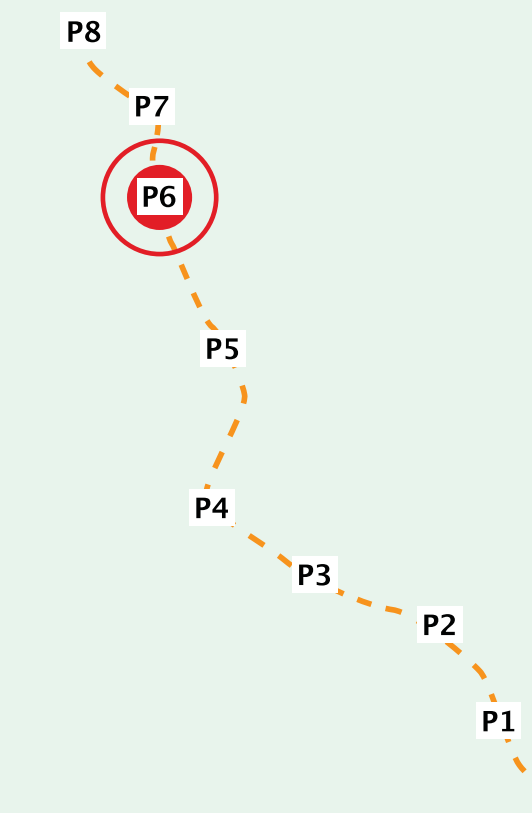

BORBOLETAS DOS PRADOS | Meadow butterflies

**P6**

Espécie relativamente rara em Portugal, apenas presente no norte do país.  
Época de voo: Junho a Agosto

Relatively rare species in Portugal, only present in the north of the country.  
Flight period: June to August

© Frank Pennelkamp

**ARCANIA | Pearly Heath**  
*Coenonympha arcania*  
Insecta / Lepidoptera / Nymphalidae

Tal como a Arcania, a distribuição desta espécie está restrita à região norte. Na Península Ibérica voa a subespécie *ephioides*, que alguns autores consideram uma espécie distinta.  
Época de voo: Junho a Agosto

Like Pearly Heath, this species is only present in the north of Portugal. *Ephioides* is a sub-species found in the Iberian Peninsula, which some authors consider to be a distinct species.  
Flight period: June to August

The Small Heath is found all over Portugal in different habitats, providing there is plenty of grass.  
Flight period: March to October

© Albano Soares

**NÊSPERA | Small Heath**  
*Coenonympha pamphilus*  
Insecta / Lepidoptera / Nymphalidae