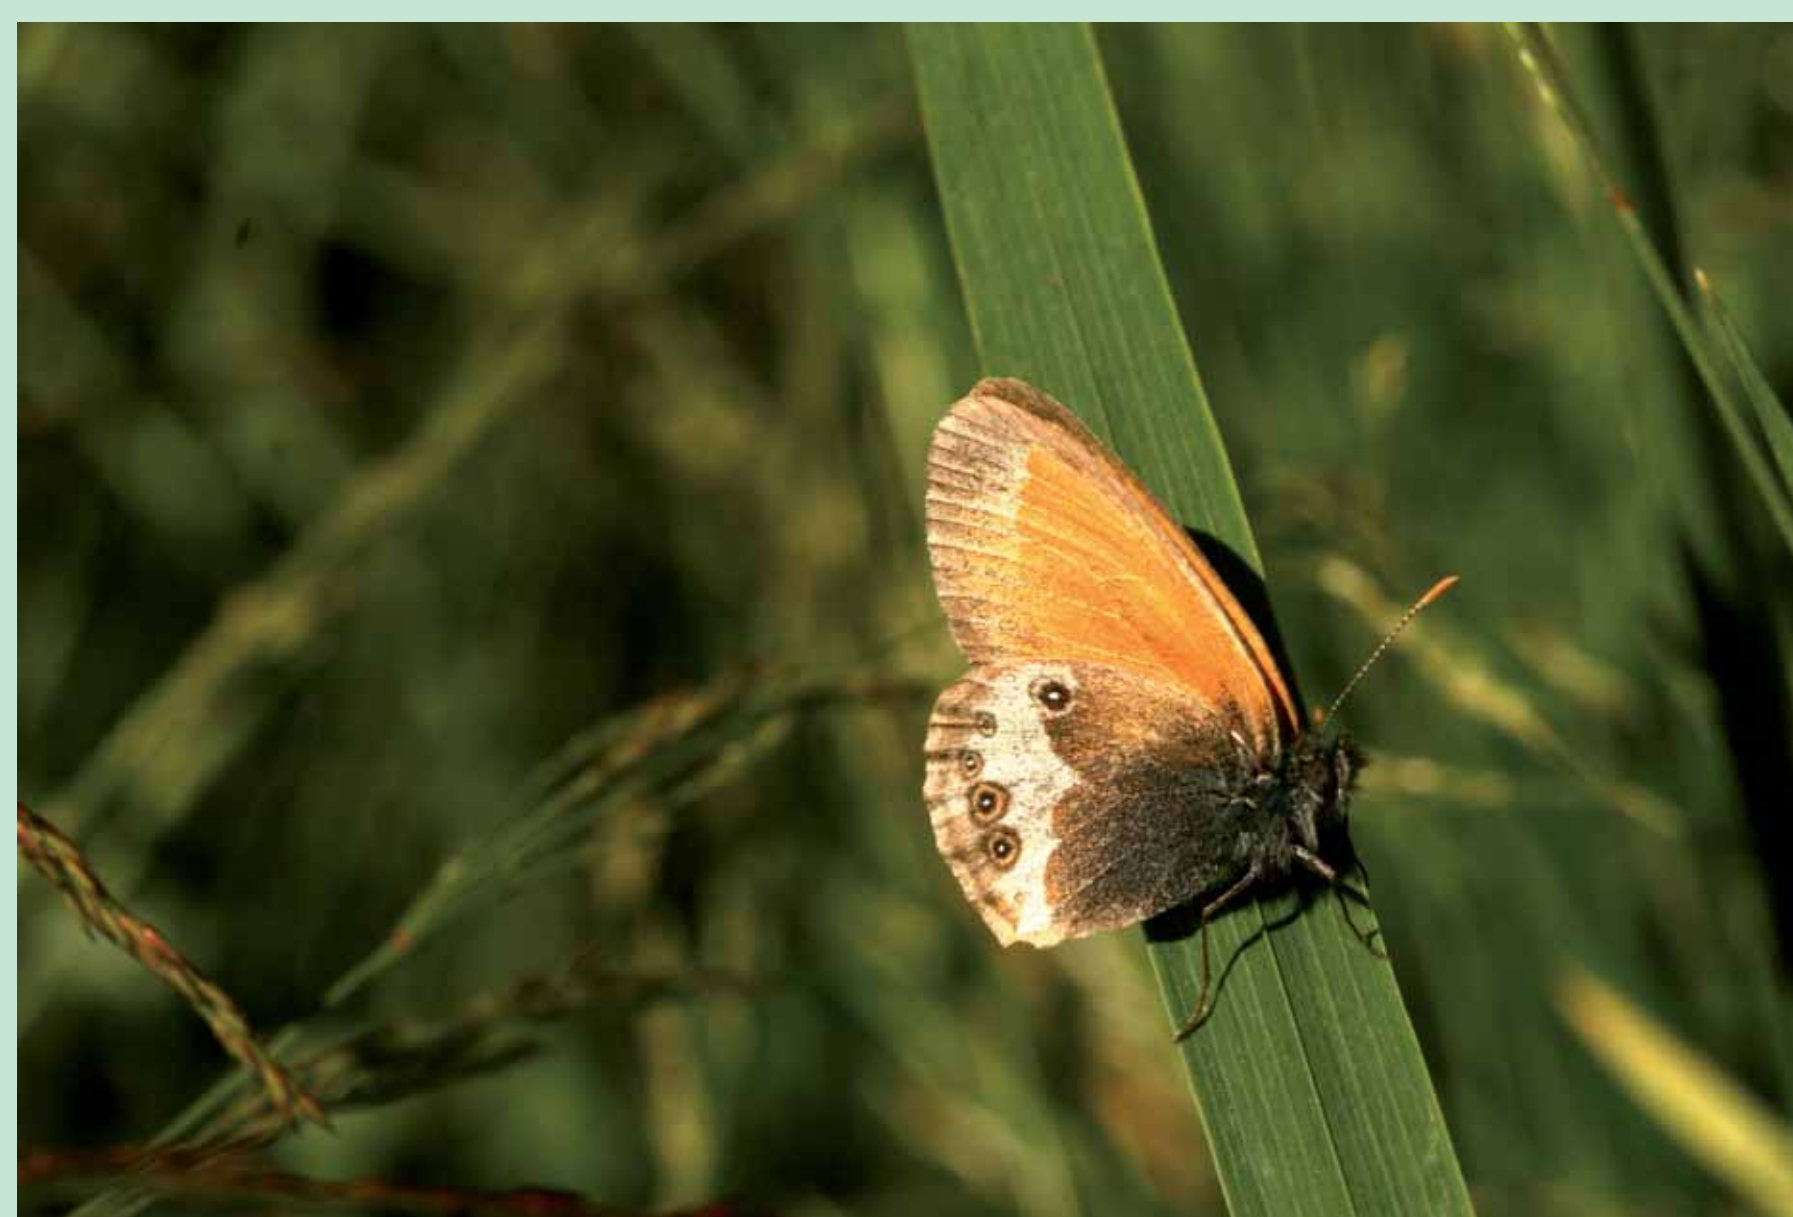

BORBOLETAS DOS PRADOS | Meadow butterflies

**P6**

Espécie relativamente rara em Portugal, apenas presente no norte do país.  
Época de voo: Junho a Agosto

Relatively rare species in Portugal, only present in the north of the country.  
Flight period: June to August

© Frank Pennelkamp

**ARCANIA | Pearly Heath**  
*Coenonympha arcania*  
Insecta / Lepidoptera / Nymphalidae

Tal como a Arcania, a distribuição desta espécie está restrita à região norte. Na Península Ibérica voa a subespécie *ephioides*, que alguns autores consideram uma espécie distinta.  
Época de voo: Junho a Agosto

Like Pearly Heath, this species is only present in the north of Portugal. *Ephioides* is a sub-species found in the Iberian Peninsula, which some authors consider to be a distinct species.  
Flight period: June to August

© Albano Soares

**NÊSPERA-IBÉRICA | Spanish Heath**  
*Coenonympha glycerion*  
Insecta / Lepidoptera / Nymphalidae

A Nêspora é comum em todo o território e ocupa muitos tipos de habitat, desde que tenham gramíneas em abundância.  
Época de voo: Março a Outubro