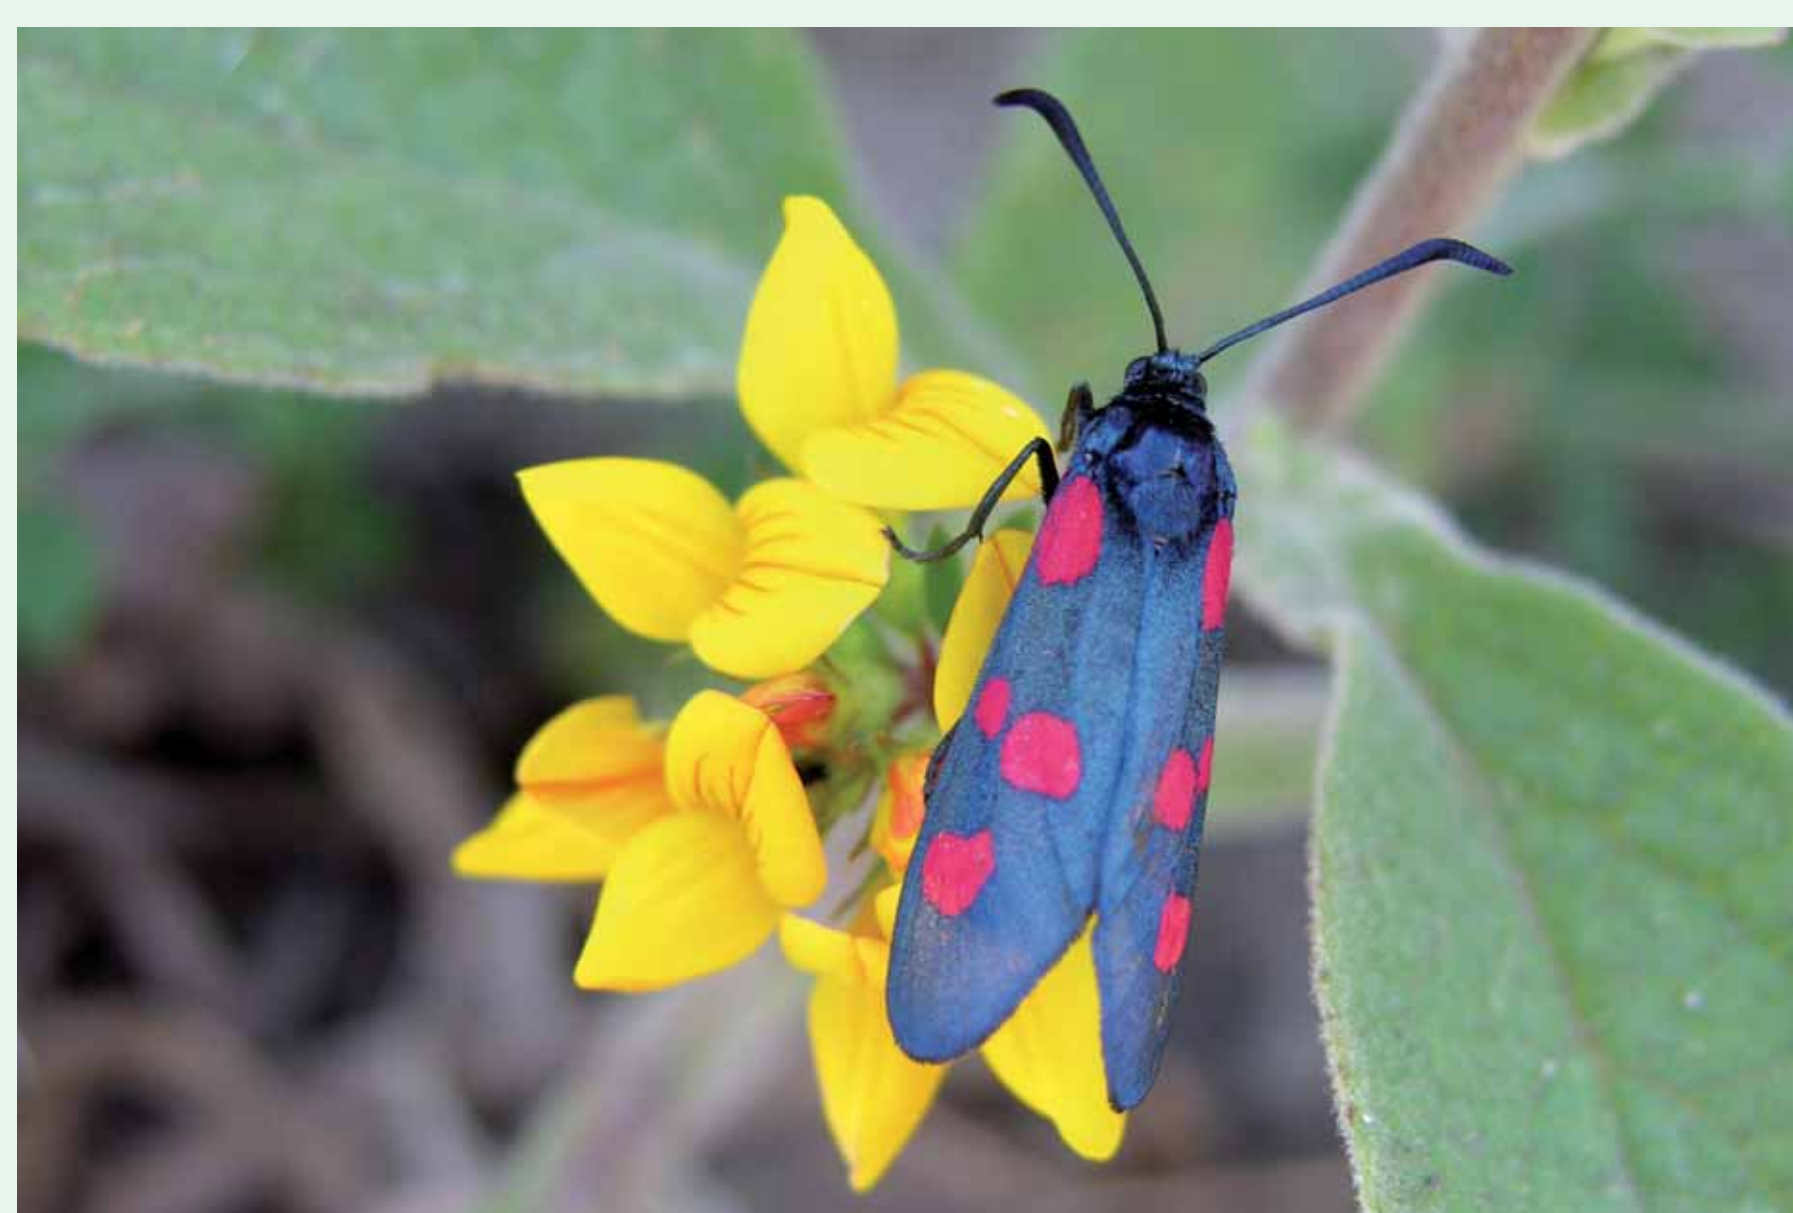

© Albano Soares

**NÊSPERA-IBÉRICA | Spanish Heath**  
*Coenonympha glycerion*  
Insecta / Lepidoptera / Nymphalidae

A Nêspora é comum em todo o território e ocupa muitos tipos de habitat, desde que tenham gramíneas em abundância.  
Época de voo: Março a Outubro

The Small Heath is found all over Portugal in different habitats, providing there is plenty of grass.  
Flight period: March to October

© Albano Soares

**NÊSPERA | Small Heath**  
*Coenonympha pamphilus*  
Insecta / Lepidoptera / Nymphalidae