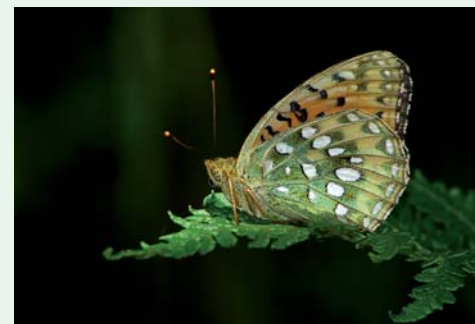

Manchas prateadas.

Silver spots.

© Adriano Soares

GRANDE-LARANJA-COM-MANCHAS-PRATEADAS
Dark Green Fritillary
Argynnis aglaja