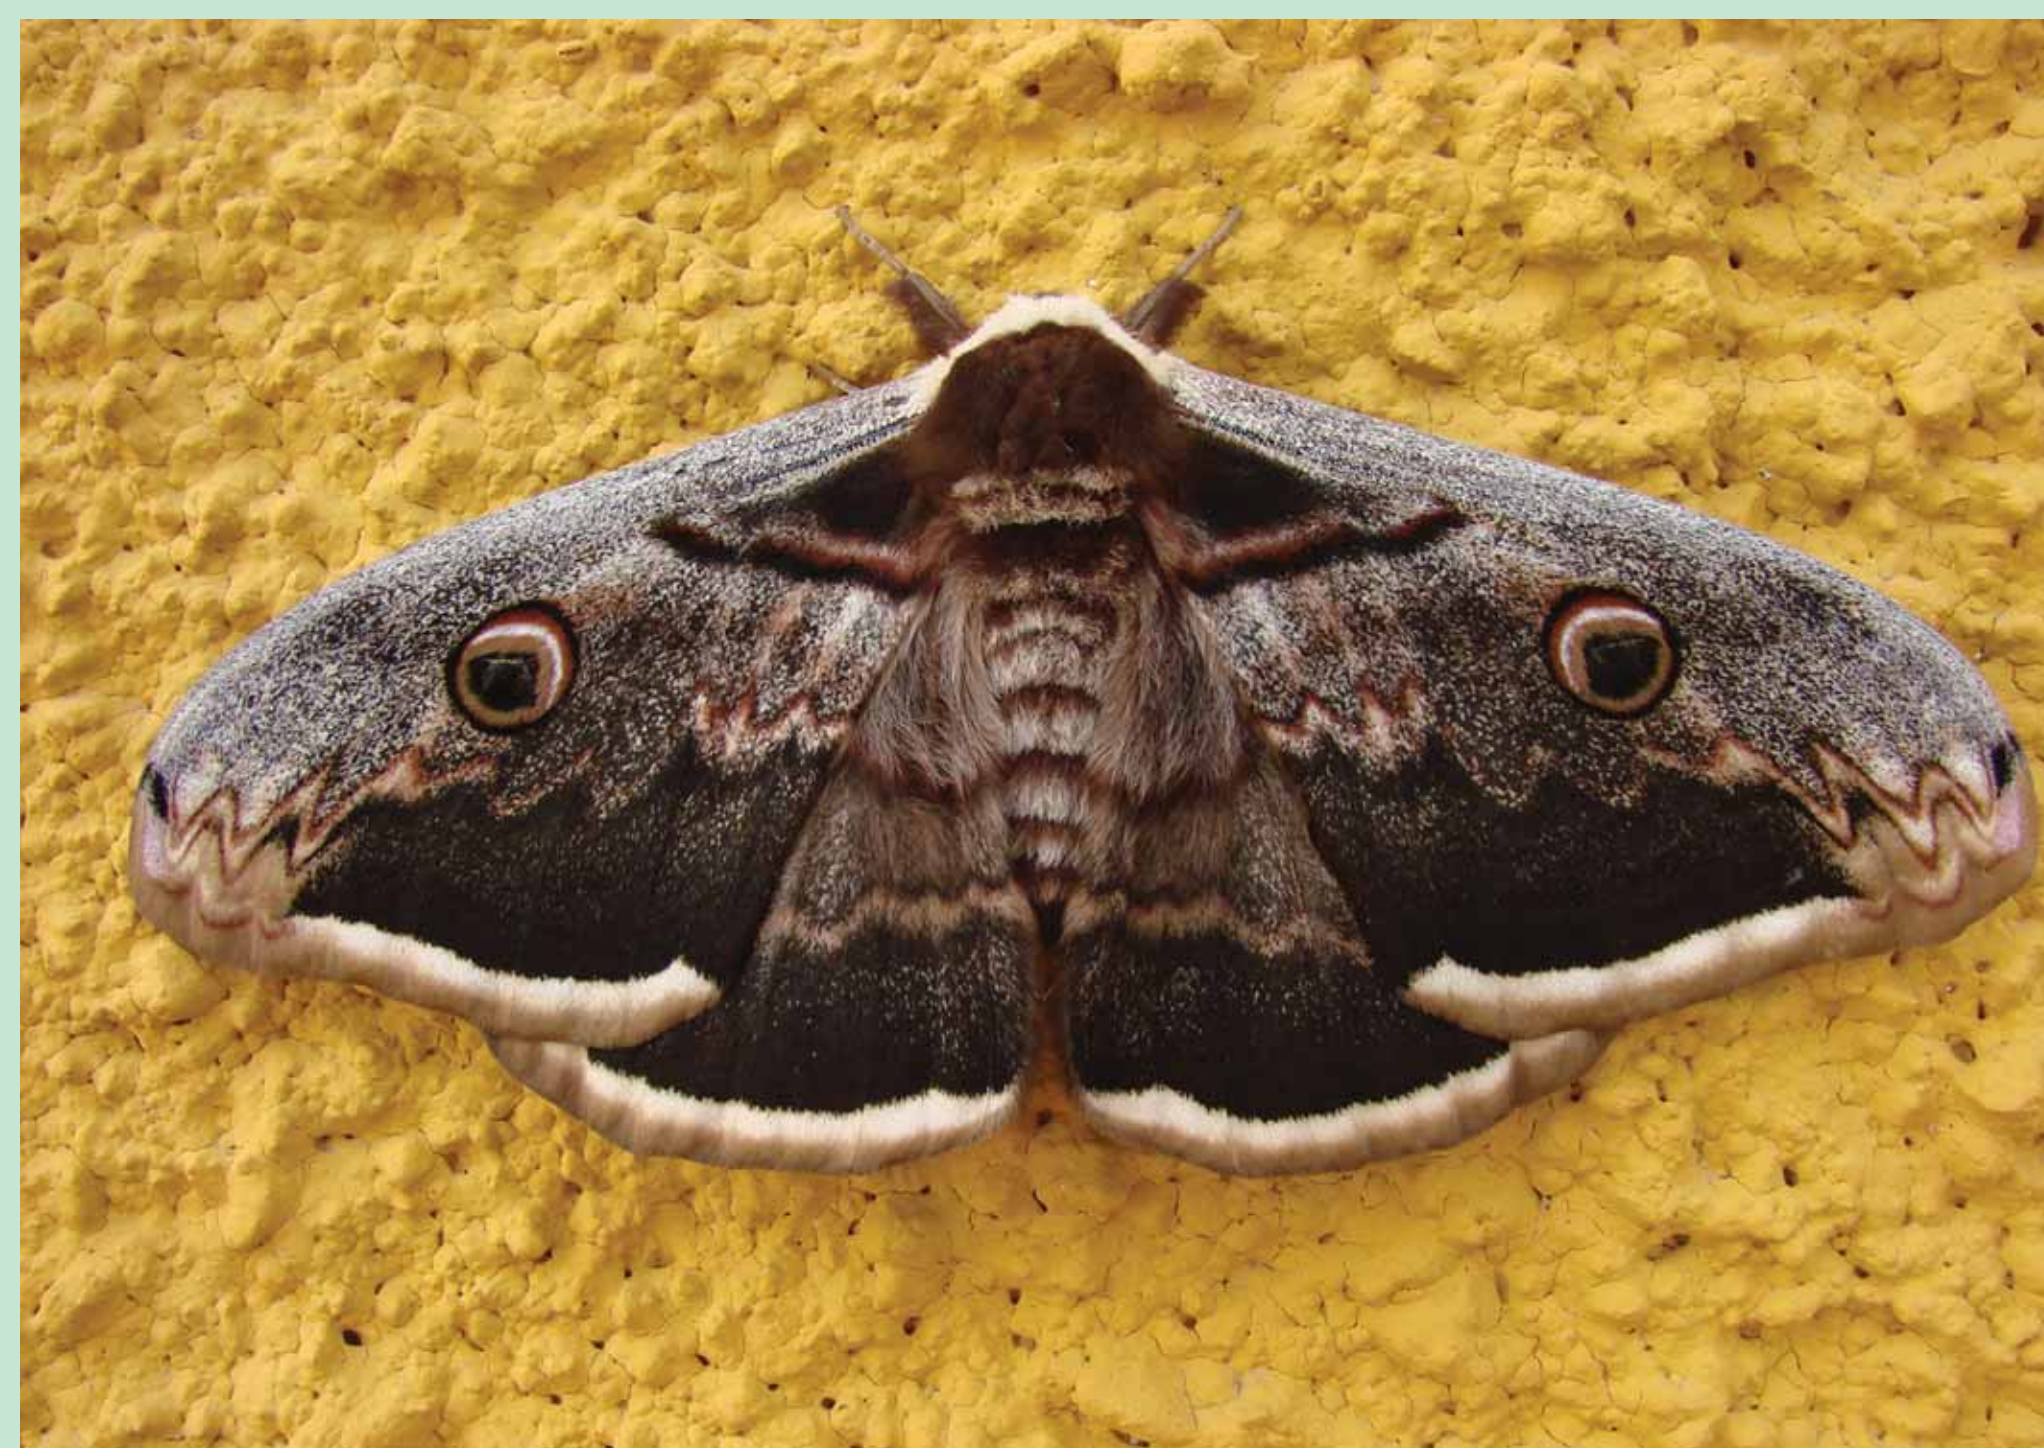

OLIVAL: REFÚGIO DE GRANDES INSECTOS | Olive groves: habitat of large insects

A MAIOR BORBOLETA | The largest butterfly

Durante o dia, é possível ver-se esta grande borboleta pousada nas paredes das casas. Os desenhos das asas a imitar olhos são típicos desta família e uma estratégia para afugentar os predadores.

Envergadura / Size: 120-150 mm

This large butterfly is found resting on walls of rural houses. The pattern of the wings resembles eyes to confound predators.

© Patricia Garcia Pereira

O MAIOR GAFANHOTO | The largest grasshopper

Comprimento / Length: 40-66 mm

© Albano Soares

GAFANHOTO-DO-EGIPTO | Egyptian grasshopper - *Anacridium aegypticum*
Insecta/Orthoptera/Acrididae

A MAIOR LIBÉLULA | The largest dragonfly

Envergadura / Size: 45-52 mm

A MAIOR VESPA | The largest wasp

Envergadura / Size : 48-53 mm

Comprimento / Length: 28-33 mm

© Frank Pennickamp

VESPÃO-GIGANTE | Giant Solitary wasp - *Megascolia maculata*
Insecta/Hymenoptera/ Scoliidae