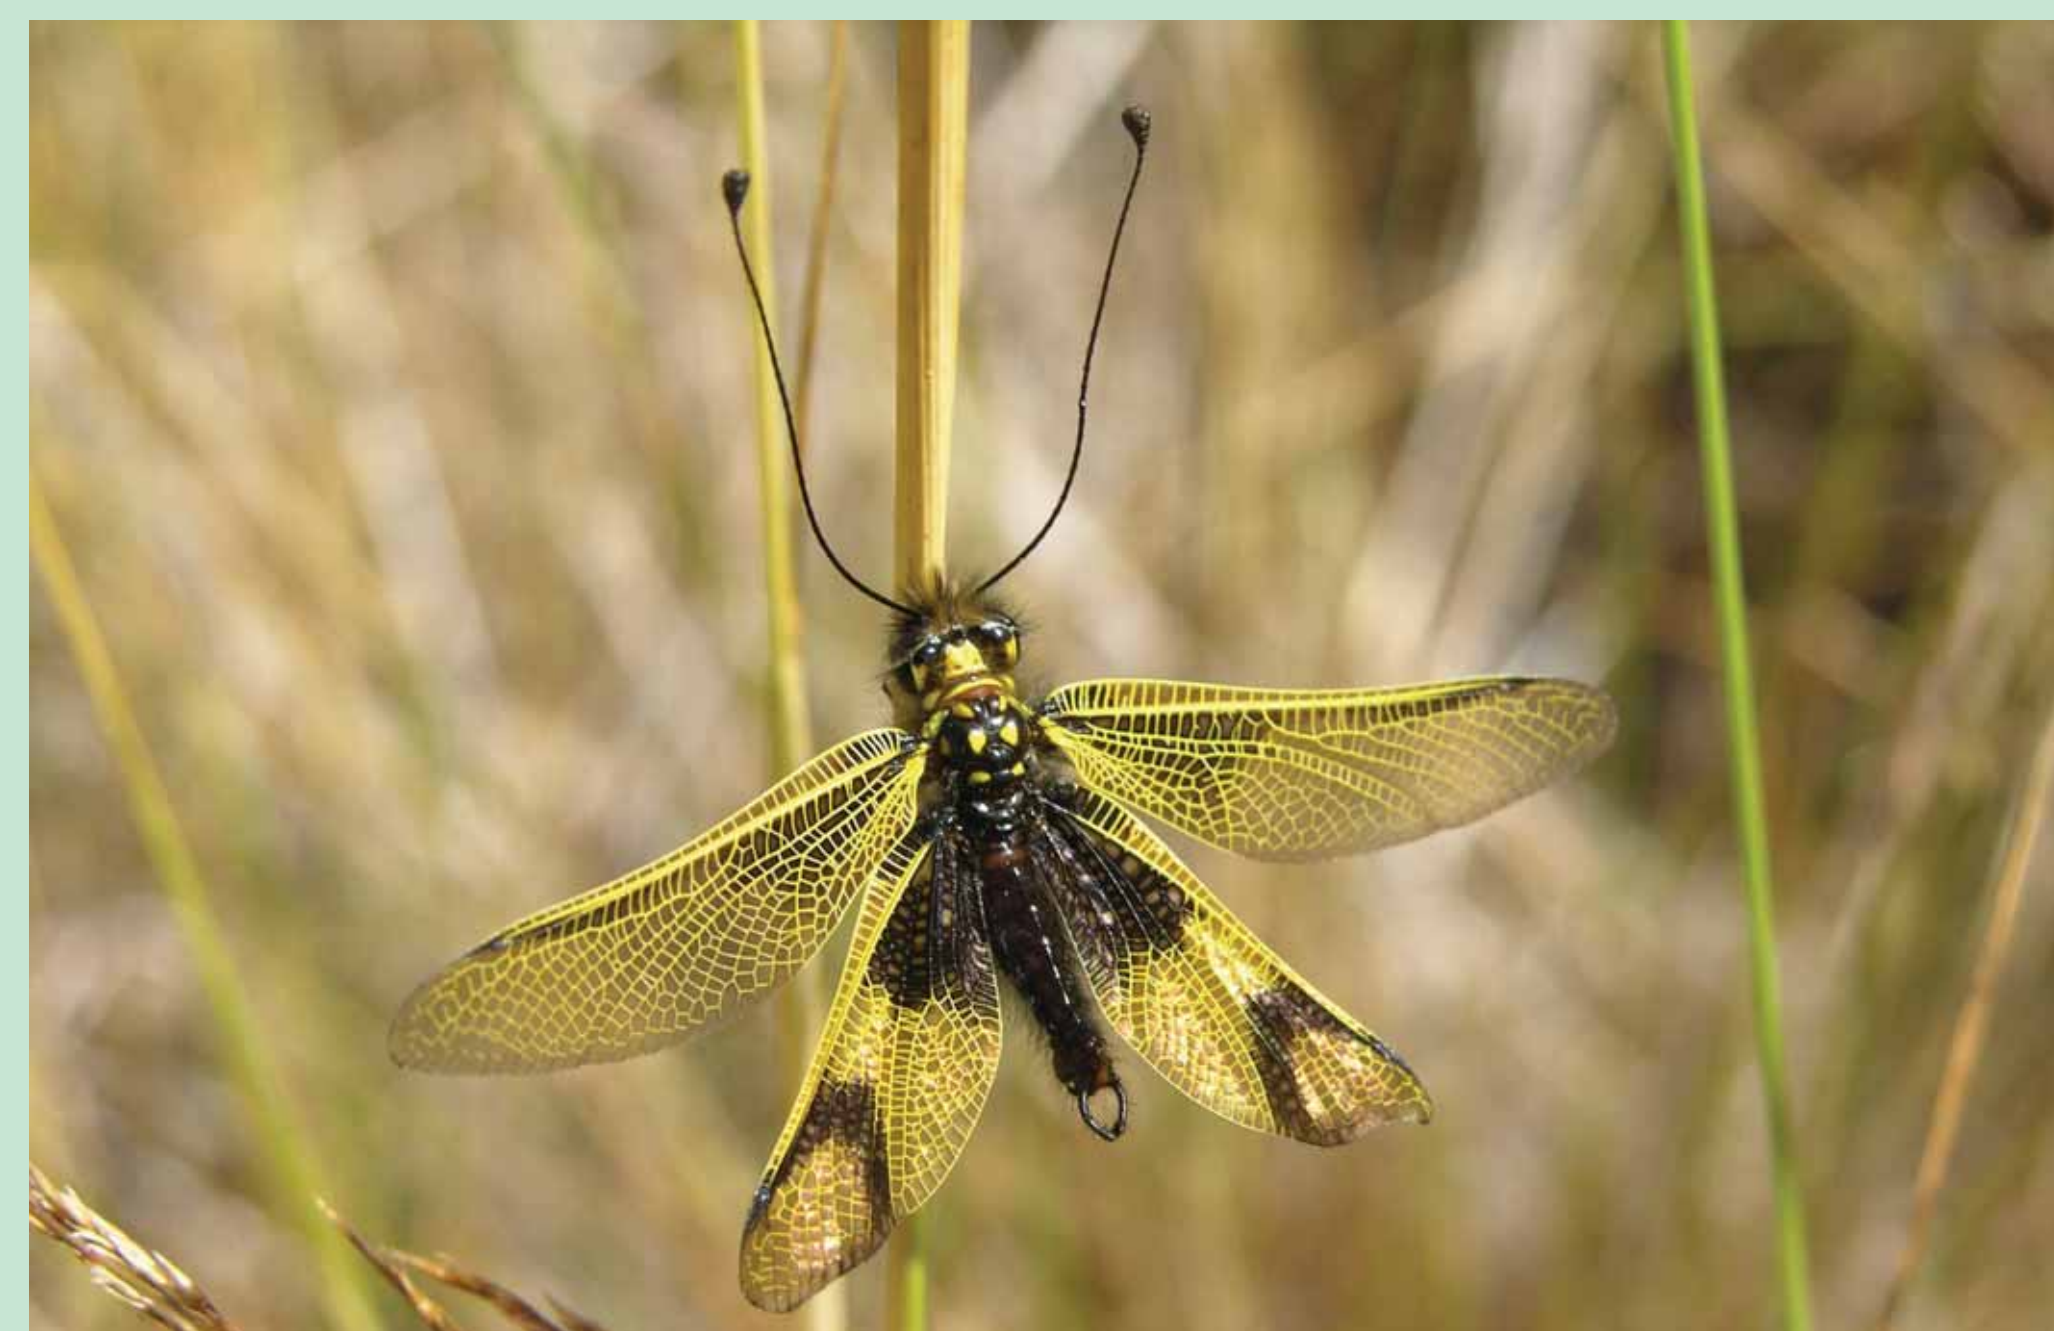

PREDADORES | Predators

LIBELÓIDES | Owl-fly (Insecta/Neuroptera/Ascalaphidae)

Larvas e adultos alimentam-se de pequenos insectos. Os adultos aparecem no fim da primavera e gostam de caçar em dias de sol e temperatura elevada.

Larvae and adults feed on small insects. The adults appear in late Spring and enjoy hunting in sunny hot days.

© Albano Soares

Libelloides baeticus

LIBÉLULAS | Dragonflies

IMPERADOR-AZUL | Blue Emperor - *Anax imperator*
Insecta / Odonata / Aeshnidae

© Frank Remekamp

Libelloides longicornis

GONFUS-COMUM | Large Pincertail - *Onychogomphus uncutus*
Insecta / Odonata / Gomphidae

© Albano Soares

GAFANHOTO-VERDE-MAIOR | Great Green Bush-cricket - *Tettigonia viridissima*
Insecta/Orthoptera/Tettigoniidae